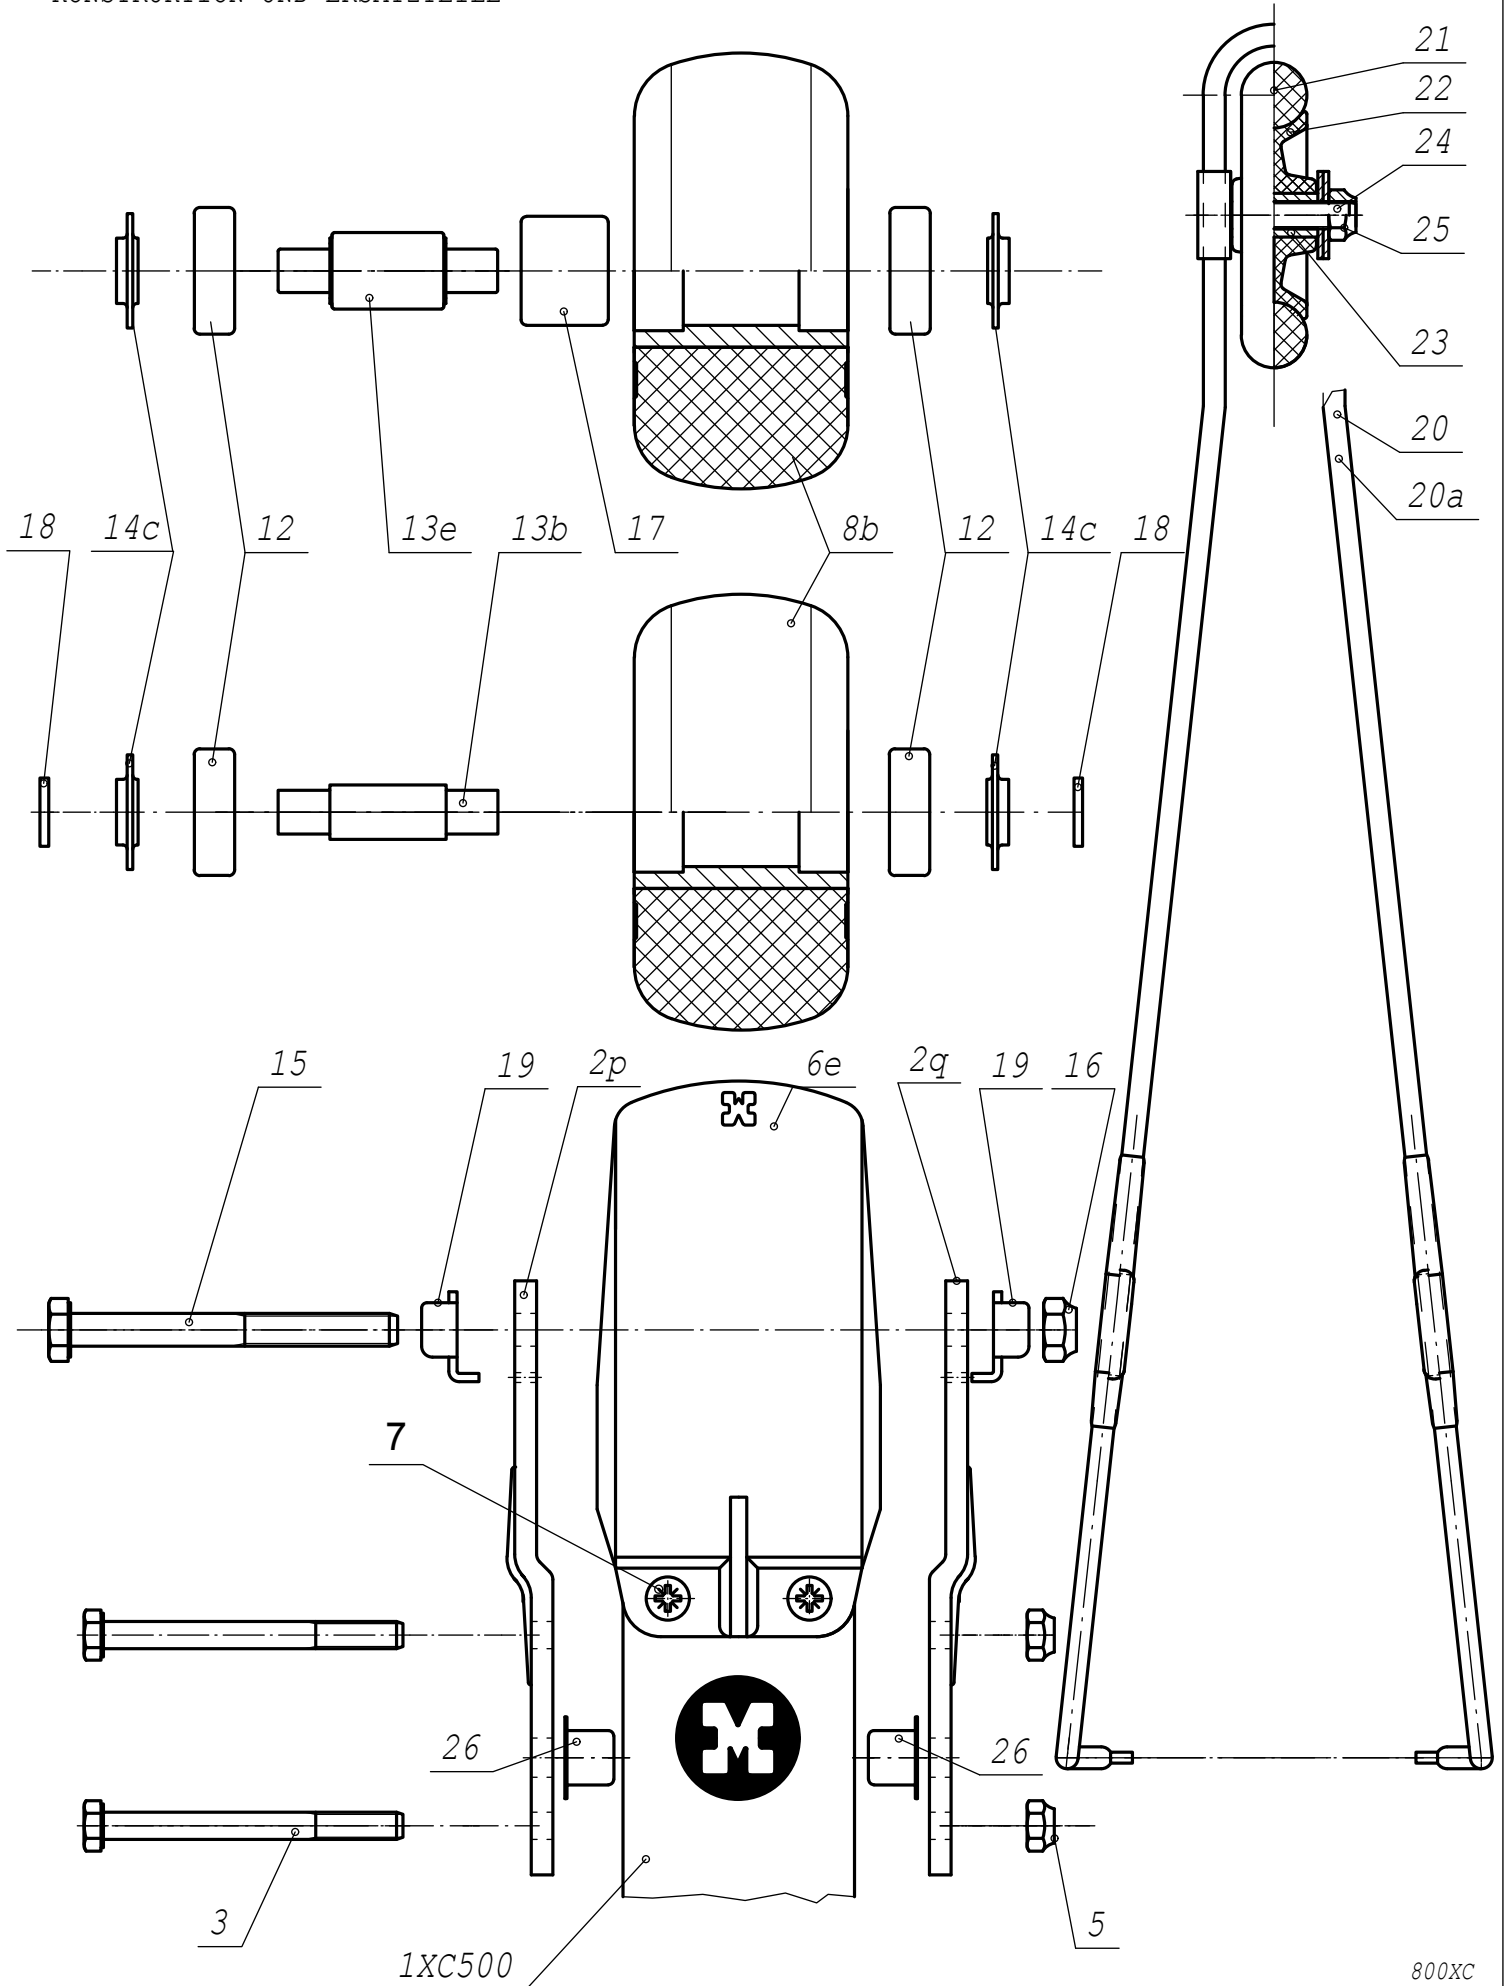

MARWE UNIVERSAL/CLASSIC 800XC
 RAKENNE JA VARAOSAT
 KONSTRUKTION OCH RESERVDELAR
 CONSTRUCTION AND SPARE PARTS
 KONSTRUKTION UND ERSATZTEILE

1XC500

800XC